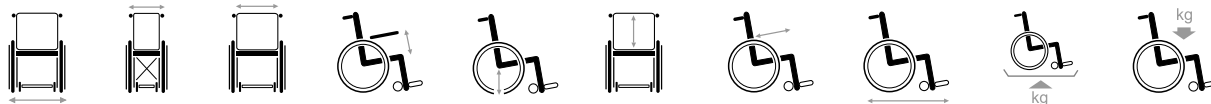

Eclips X4 kids

Manuele kinderrolstoelen

deluxe

Ook leverbaar met een 90° rugverstelling

- Duwhandvatten regelbaar in hoogte
- Inkoopnetje

Lichtgewicht rolstoel

De ideale kinderrolstoel vervaardigd uit stevige aluminium buizen die tegen een stootje kunnen. Speciale kledingbeschermers die ervoor zorgen dat de kleding niet in de wielen van de rolstoel terecht komt.

Kledingbeschermers

Instelbare zithoogte

Snel afneembare achterwielen

500	310	320	140	390-470	350-400	310-330-350-370	830-1000	15	60
550	310	370	180-250	390-470	350-400	330-350-370-390	830-1000	15	60

Maten in mm, gewicht in kg. Afwijkingen in maten en gewicht (1,5 mm en 1,5 kg) zijn mogelijk.