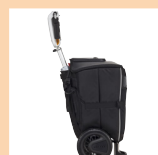

Beschermhoes

■ prijs € 263

ARTIKEL NR.: AT600-004234

Mobio®

ergonomische hulpmiddelen die er goed uit zien

Hillarestraat 20
9160 Lokeren - België

info@mobio.be
www.mobio.be

TEL 00 32 9 328 77 23
FAX 00 32 9 296 11 05

BANK BE06 0017 5063 8822 | GEBABEBB
BTW BE0599 878 088