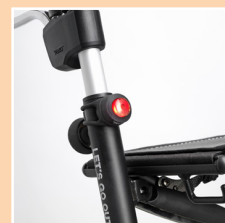

Lamp

- prijs € 19

ARTIKEL NR: TCOUTST0162