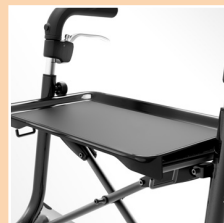

ACCESSOIRES

Dienblad

- prijs € 29

ARTIKEL NR: TCLFYTR