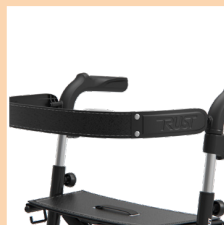

Rugleuning in zwart of beige

rugleuning achteraan de handvaten

- prijs € 29

ARTIKEL NR: TCOUTBBBL0123 - TCOUTBBBR0153