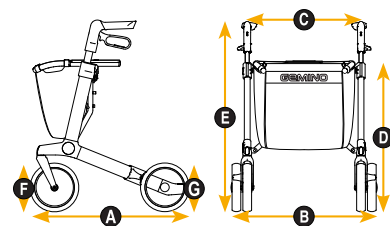

GEMINO SPECIFICATIES

		GEMINO 20			GEMINO 30			GEMINO 30 comfort		GEMINO 30 comfort met PLUS pakket
		20	20M	20S	30	30M	30S	30	30M	30
DIMENSIES										
Maximum gebruikersgewicht	kg	150	130	125	150	130	125	150	130	150
Aanbevolen gebruikerslengte	cm	150-200	135-170	125-165	150-200	135-170	125-165	150-200	135-170	150-200
Maximum lading in mand	kg	5	5	5	5	5	5	10	10	10
Totale lengte A	mm	650	650	680	650	650	680	680	680	680
Totale breedte B	mm	600	600	550	600	600	550	600	600	600
Totaal gewicht zonder mand (met mand)	kg	7.1 (7.3)	7.0 (7.2)	6.6 (6.8)	7.1 (7.4)	7.0 (7.3)	6.6 (6.8)	8 (7.7)	7.8 (7.5)	8 (7.7)
Breedte tussen handvaten C	mm	470	470	420	470	470	420	470	470	470
Zithoogte D	mm	620	5500	480	620	550	480	640	570	640
Totale hoogte E	mm	780 - 1000	690 - 880	650 - 770	780 - 1000	690 - 880	650 - 770	800 - 1020	710 - 900	800-1020
Hoogte indien gevouwen	mm	800	760	690	800	760	690	820	770	820
Lengte indien gevouwen	mm	650	650	680	650	650	680	680	680	680
Breedte indien gevouwen	mm	230	230	230	230	230	230	230	230	230
Diameter voorwielen F	mm	200 x 36	200 x 36	200 x 36	200 x 36	200 x 36	200 x 36	230 x 40	230 x 40	230 x 40
Diameter achterwielen G	mm	200 x 36	200 x 36	200 x 36	200 x 36	200 x 36	200 x 36	230 x 40	230 x 40	230 x 40
PRESTATIE										
Draaicirkel	mm	840	840	790	840	840	790	880	880	880
KLEUROPTIES										
Silver grey		✓	✓	✓	✓	✓	✓	✓	✓	✓
Champagne					✓	✓				
Sapphire blue					✓	✓	✓	✓	✓	✓
Pink					✓		✓			
Apple green					✓					
Black					✓					
Scarlett red					✓	✓		✓	✓	✓
CERTIFICATIES										
CE		✓	✓	✓	✓	✓	✓	✓	✓	✓
EN 12182		✓	✓	✓	✓	✓	✓	✓	✓	✓
ISO 11199-2		✓	✓	✓	✓	✓	✓	✓	✓	✓
ISO 11199-3										

Gemino Walker rollators: EN 12182, ISO 11199-3 - Alle andere Gemino rollators: EN 12182, ISO 11199-2