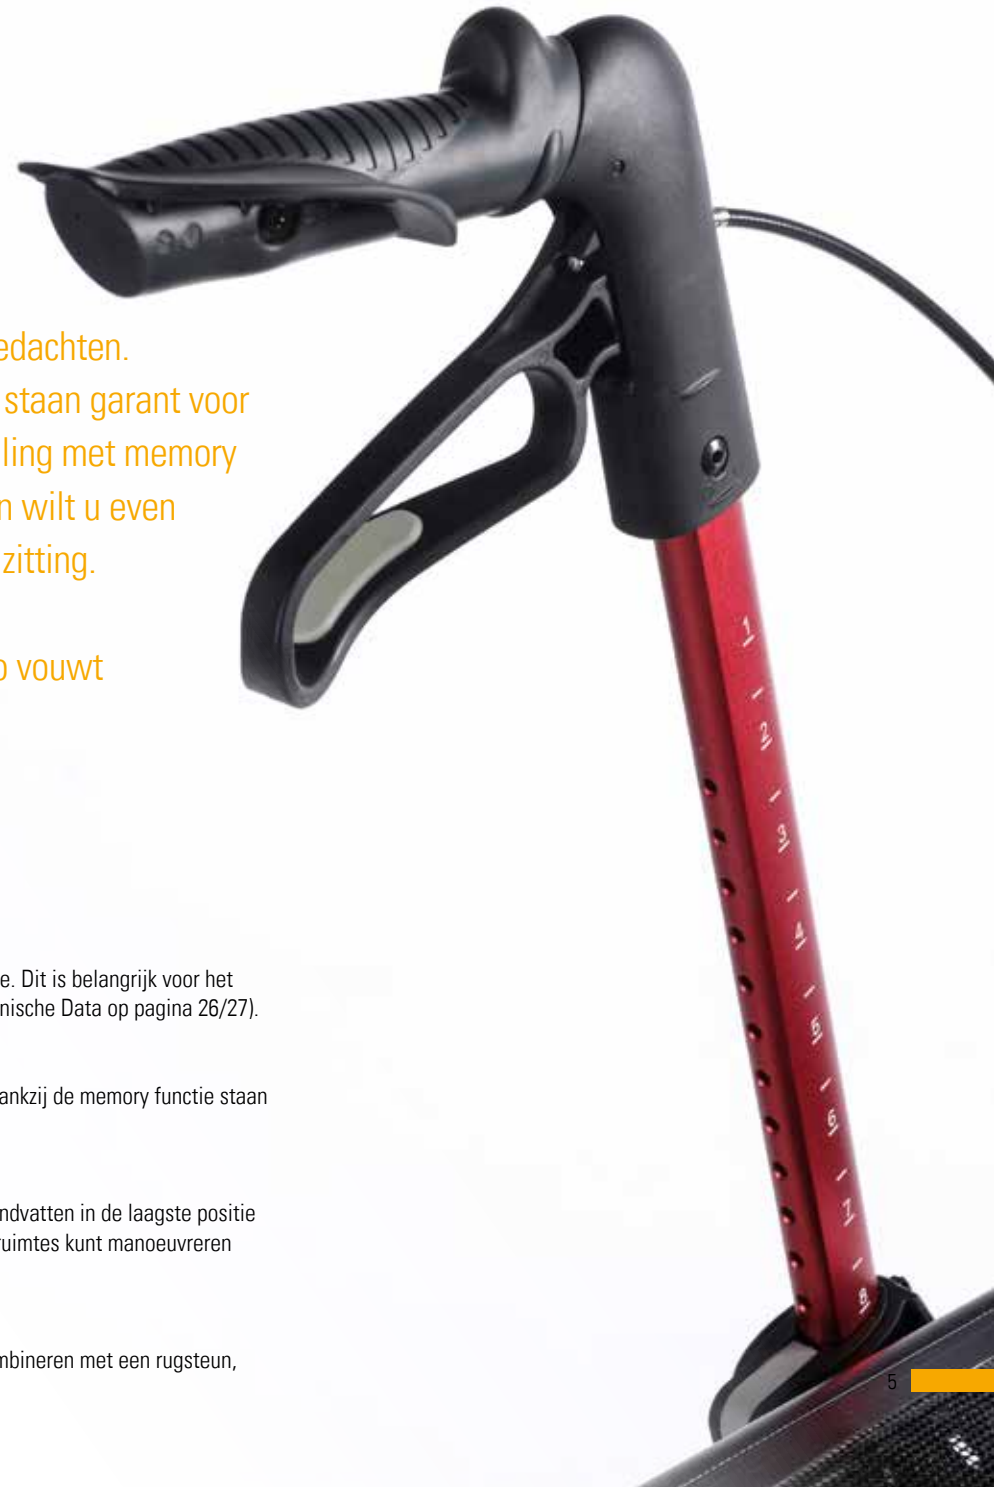

Probeer de Gemino van uw keus, en ontdek hoe makkelijk en aangenaam lopen kan zijn!

// KIES DE JUISTE MAAT VOOR U

Het kiezen van de juiste maat helpt u niet alleen comfortabel en veilig te lopen. Elke maatvoering heeft een andere zithoogte. Dit is belangrijk voor het behouden van een goede houding tijdens het zitten en om veilig op te kunnen staan (voor meer informatie, gaat u naar Technische Data op pagina 26/27).

// SLIMME DUWHANDVATTEN-VERSTELLING

Ontdek hoe simpel het is om de ergonomische duwhandvatten aan te passen aan uw hoogte. Ze klikken makkelijk vast en dankzij de memory functie staan ze altijd in de goede positie voor u!

// MAKKELIJK INKLAPBAAR MET HET VOUW-KLIK-SYSTEEM

Door het unieke vouw-klik-systeem vouwt u hem snel op, en heeft u ook in huis weinig (berg)ruimte nodig. Plaats de duwhandvatten in de laagste positie om de rollator kleiner te maken. Erg handig voor kleine ruimtes en het vervoer in een auto. Wist u dat u ook veilig in kleine ruimtes kunt manoeuvreren wanneer uw rollator (gedeeltelijk) opgevouwen is?

// PRAKTISCH IN DAGELIJKS GEBRUIK

Met uw Gemino geniet u van comfortabel lopen, en als het tijd is voor een pauze kunt u rustig gaan zitten. Eventueel te combineren met een rugsteun, voor extra ondersteuning. Heeft u boodschappen bij u? Gebruikt u dan de praktische mand of kies voor een stijlvolle tas.