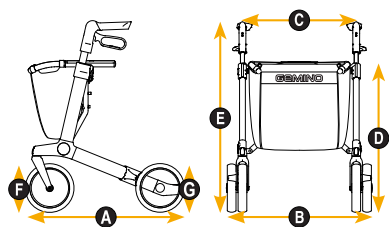

GEMINO 60		GEMINO 30 walker		GEMINO 60 walker		GEMINO 30 SpeedControl			GEMINO 30 parkinson	
		60	60M	30	30M	60	60M	30	30M	30S	30	30M
DIMENSIES												
Maximum gebruikersgewicht	kg	150	150	150	130	130	130	100	100	100	130	130
Aanbevolen gebruikerslengte	cm	150-200	135-170	150-200	135-170	150-200	135-170	150-200	135-170	125-165	150-200	135-170
Maximum lading in mand	kg	10	10	5	5	10	10	5	5	5	5	5
Totale lengte A	mm	740	740	650	650	740	740	650	650	680	650	650
Totale breedte B	mm	640	640	610	610	640	640	600	600	550	600	600
Totaal gewicht zonder mand (met mand)	kg	8.5 (8.8)	8.2 (8.5)	10.6 (10.9)	10.4 (10.7)	11.8 (12.1)	11.6 (11.9)	8.7 (8.9)	8.6 (8.8)	8.2 (8.4)	7.5 (7.8)	7.4 (7.7)
Breedte tussen handvaten C	mm	510	510	255	255	320	320	470	470	420	470	470
Zithoogte D	mm	620	530	620	550	620	530	620	550	480	620	550
Totale hoogte E	mm	760 - 950	730 - 830	980 - 1115	840 - 1000	985 - 115.5	895 - 985	780 - 1000	690 - 880	650 - 770	780 - 1000	690 - 880
Hoogte indien gevouwen	mm	840	800	970	890	1090	1010	800	760	690	800	760
Lengte indien gevouwen	mm	740	740	650	650	740	740	650	650	680	650	650
Breedte indien gevouwen	mm	230	230	355	355	355	355	230	230	230	230	230
Diameter voorwielen F	mm	280 x 42	280 x 42	200 x 36	200 x 36	280 x 42	280 x 42	200 x 36	200 x 36	200 x 36	200 x 36	200 x 36
Diameter achterwielen G	mm	230 x 42	230 x 42	200 x 36	200 x 36	230 x 42	230x 42	200 x 36	200 x 36	200 x 36	200 x 36	200 x 36
PRESTATIE												
Draaicirkel	mm	950	950	840	840	950	950	840	840	790	840	840
KLEUROPTIES												
Silver grey		✓	✓	✓	✓	✓	✓	✓	✓	✓	✓	✓
Champagne								✓	✓			
Sapphire blue								✓	✓	✓	✓	✓
Pink								✓		✓		
Apple green								✓				
Black								✓				
Scarlett red								✓	✓			
CERTIFICATIES												
CE		✓	✓	✓	✓	✓	✓	✓	✓	✓	✓	✓
EN 12182		✓	✓	✓	✓	✓	✓	✓	✓	✓	✓	✓
ISO 11199-2		✓	✓					✓	✓	✓	✓	✓
ISO 11199-3				✓	✓	✓	✓					

Voor verderde informatie over de volledige specificaties, opties en accessoires, kijkt u op het bestelformulier.

Alle informatie is onderhevig aan verandering zonder kennisgeving. Neem contact op met Sunrise Medical met eventuele vragen die u kan hebben.